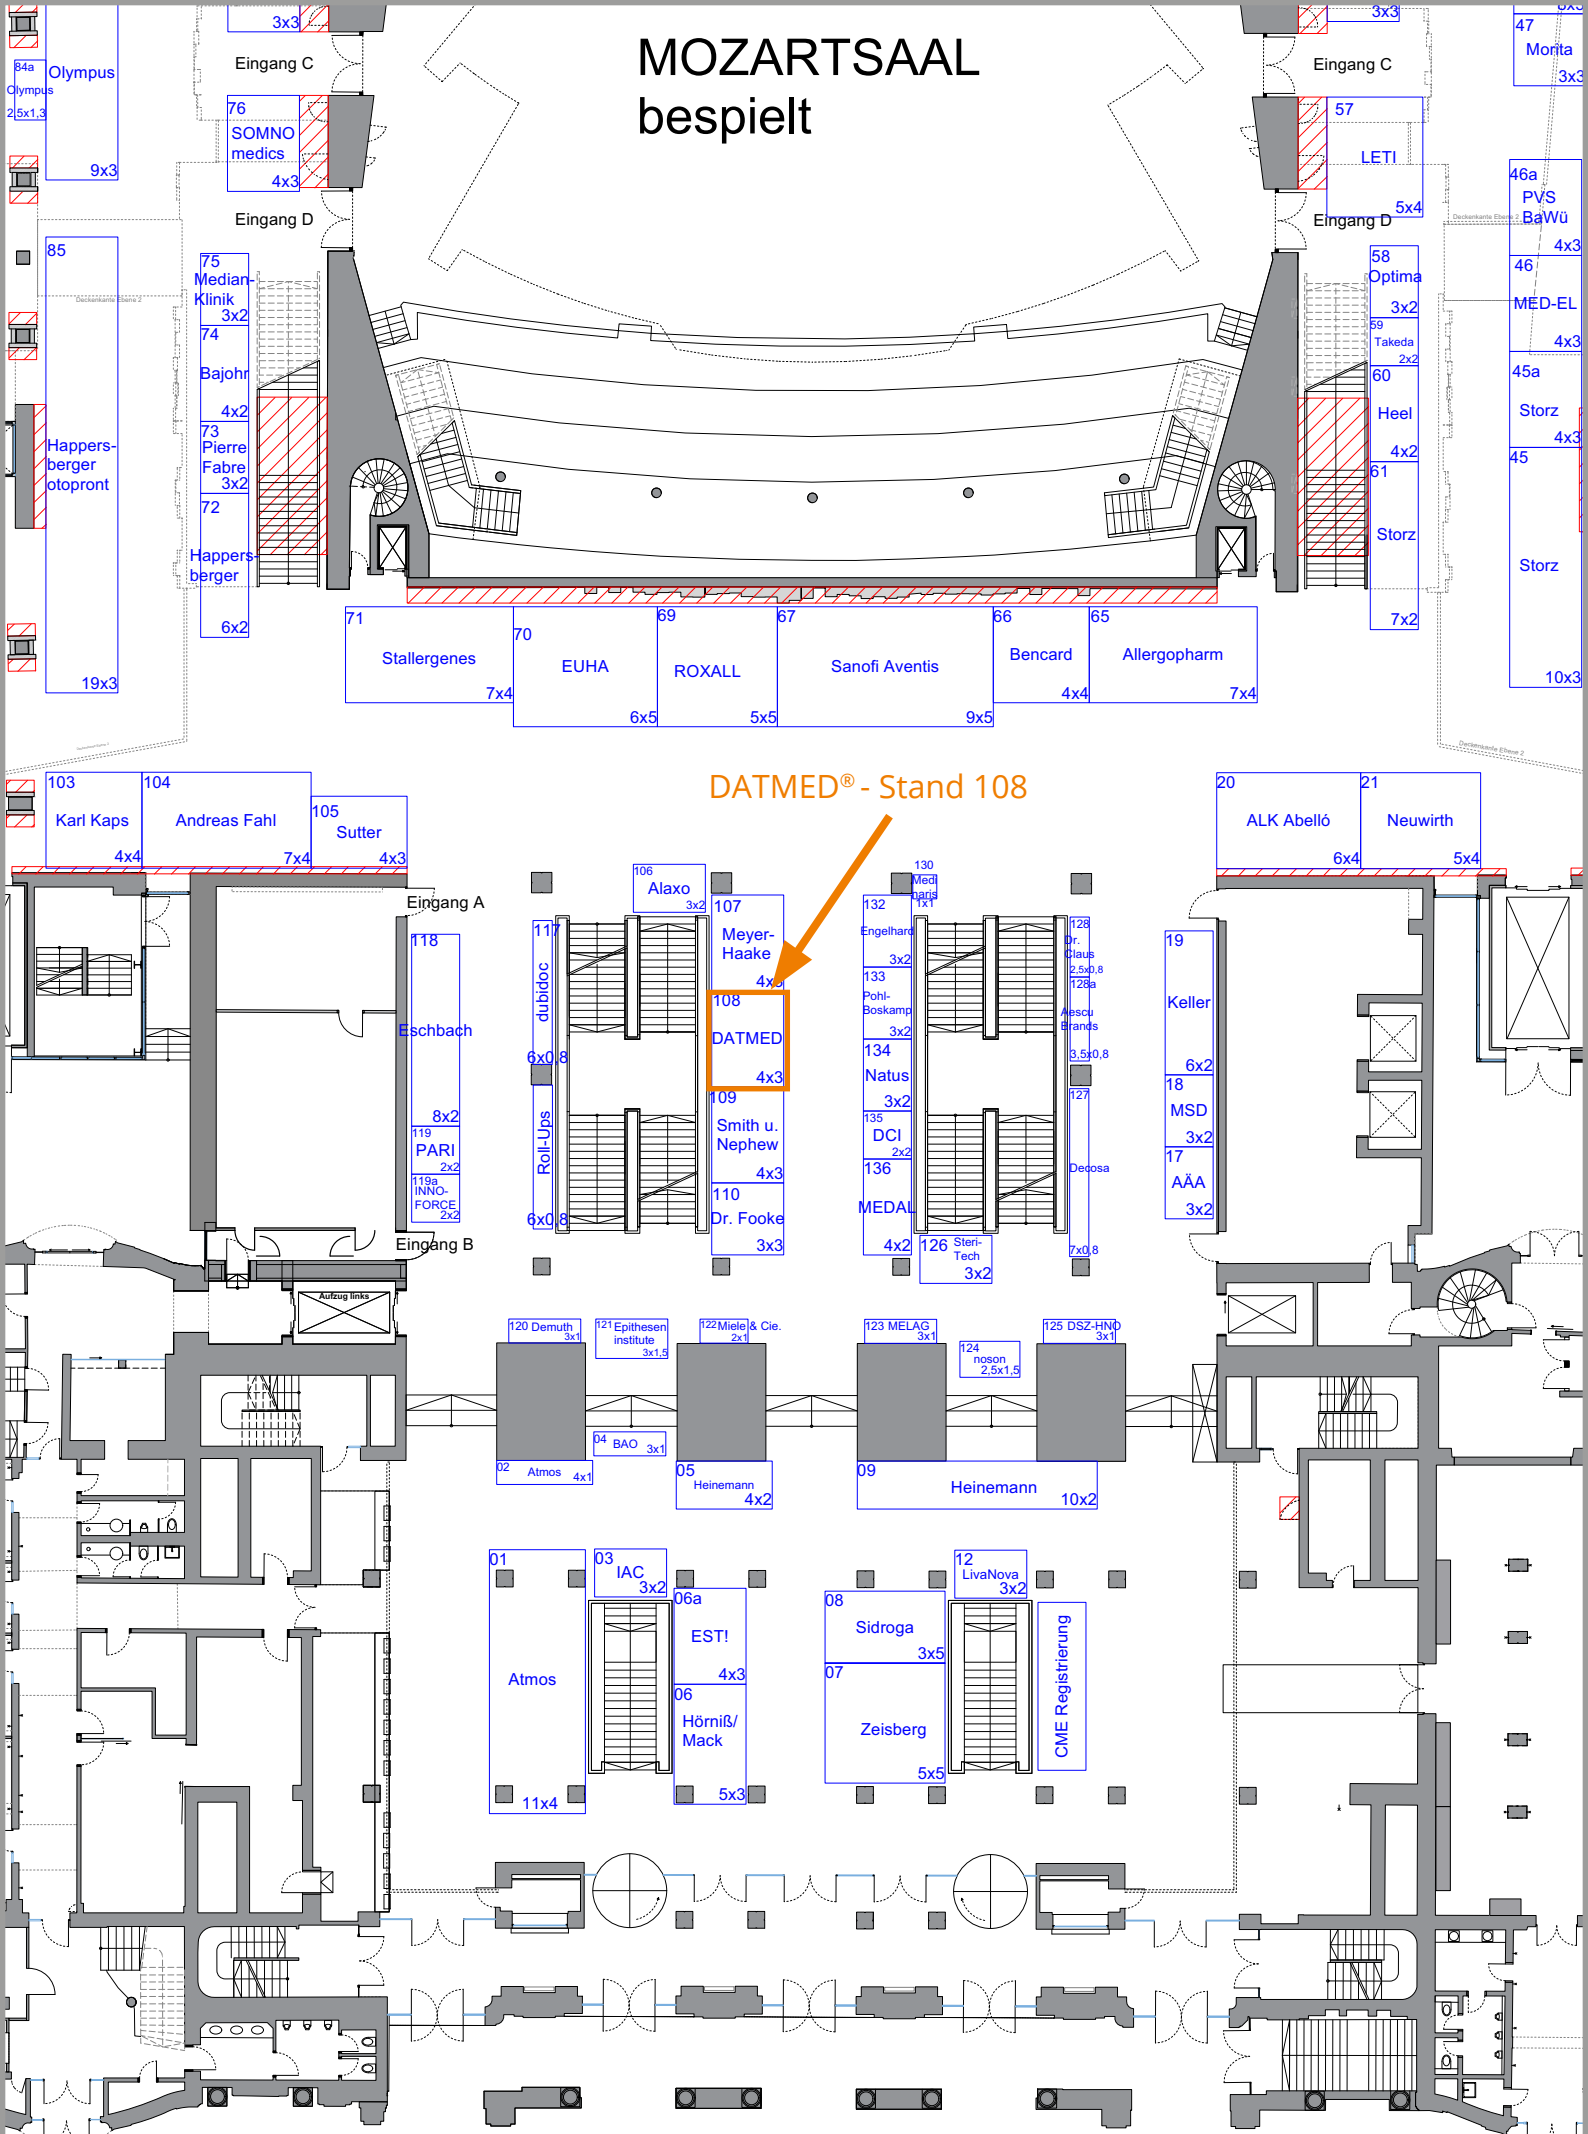

MOZARTSAAL bespielt

DATMED® - Stand 108

Haupteingang Congress Center Rosengarten